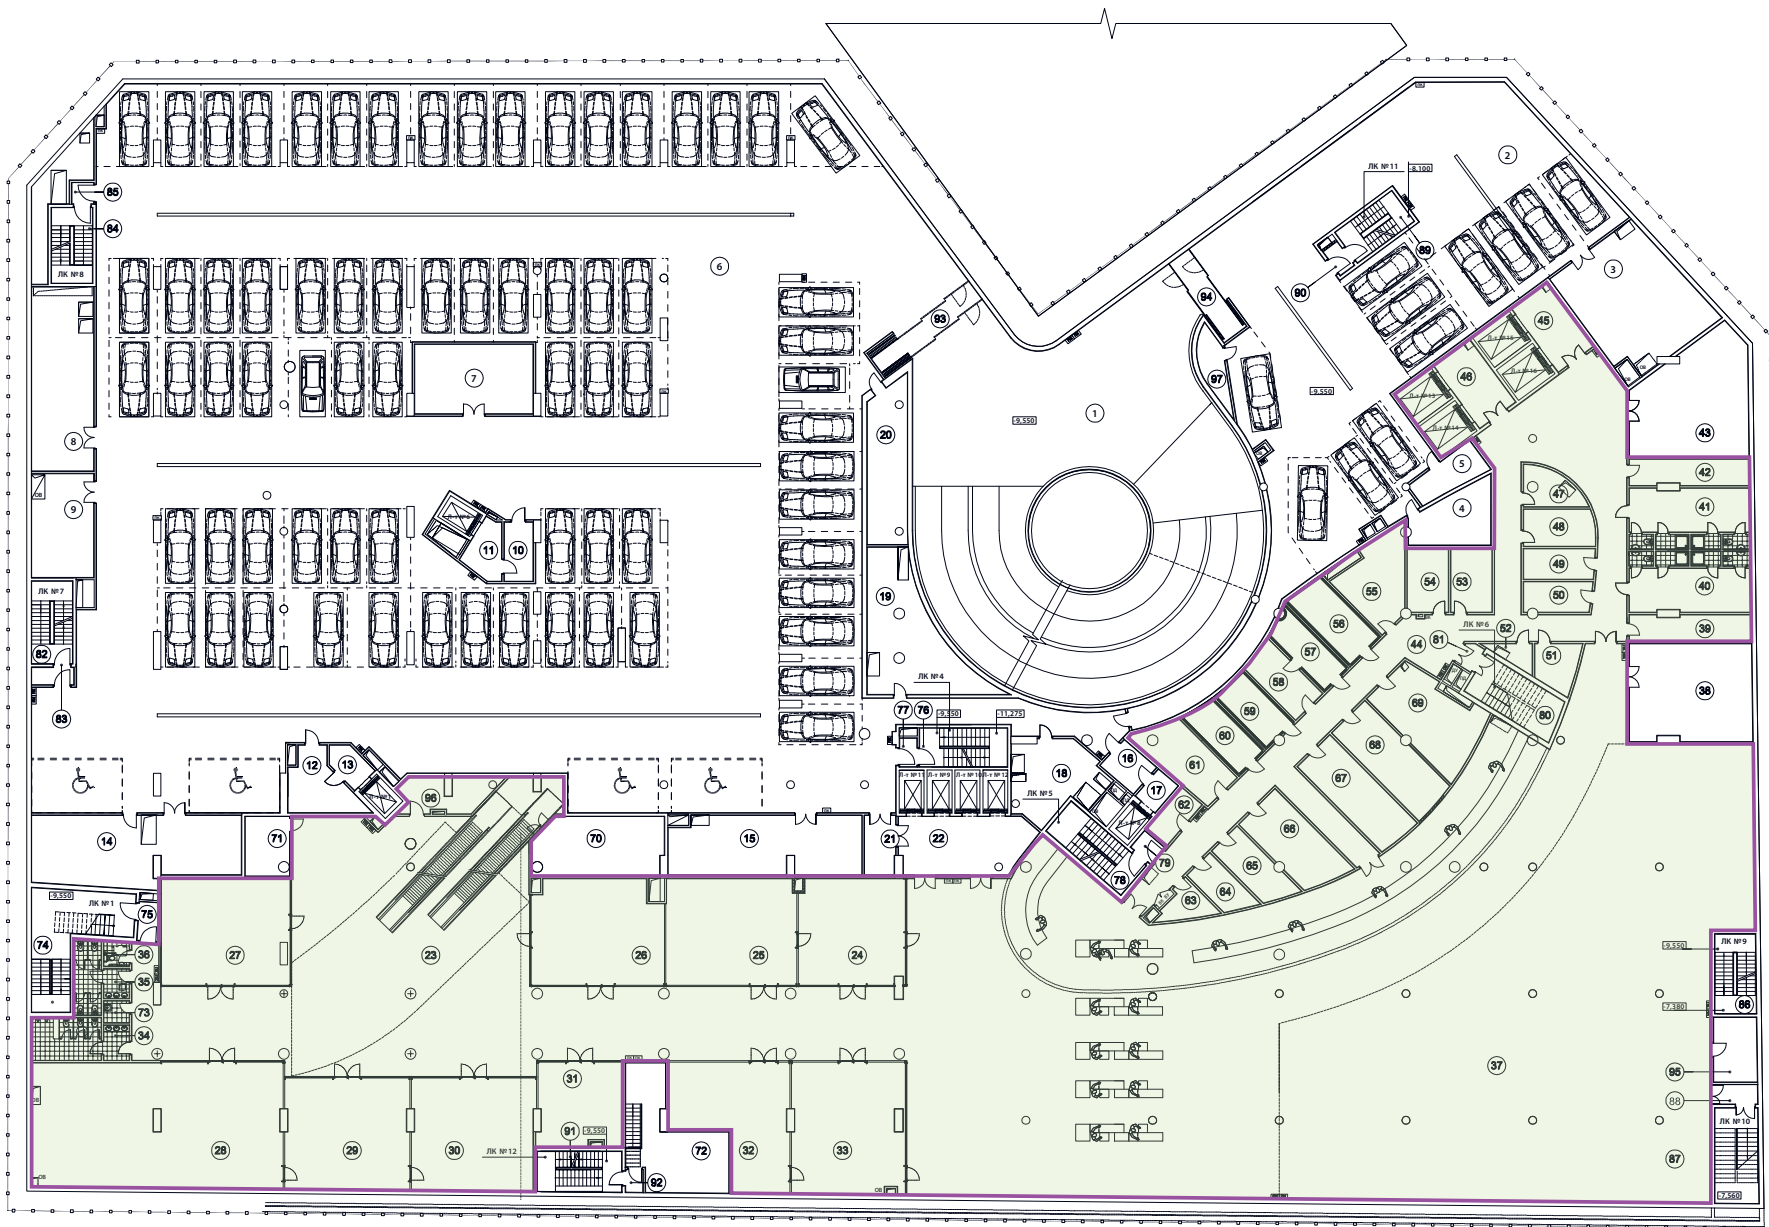

Апарт-комплекс НАХИМОВ

г. Москва, Нахимовский проспект, вл. 31

Стилобат -1^й уровень

Общ. площадь: 3001 м²

Высота потолка: 4,4 м

Корпус 1

1-й этаж

Общ. площадь: 269 м²

Высота потолка: 7,5 м